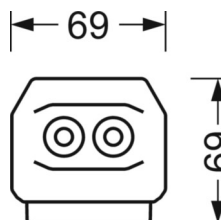

прибородержатель IP 64 - Individual.Lens.Optic - прямой свет, узко- и широконаправленный - без видимых стыков

Ламподержатель из оцинкованного стального профиля; слой цинка в сочетании с лаком на полиэфирной смоле хорошо защищает от коррозии; крепление без инструментов, с помощью встроенных нажимных затворов, защита от кражи. Встроенные пластиковые торцы с уплотнительными краями и одно замкнутое уплотнение вокруг, для несущей шины классов защиты до IP64. Цвет корпуса белый стандартный для электротехники RAL 9016; Прямой узко и широко направленный свет, распространяющийся через линзу «Individual.Lens.Optic» из пластика ПММА. Оптика отдельных линз с прозрачным уплотнением делает сборку и установку предельно удобными, а плоскость легко чистится. Тройные ряды из отдельных линз и лампо-/прибородержатели, идеально согласованные между собой, обеспечивают цельный вид без стыков и неравномерностей. Подключение к электросети через штатную 3-полюсную штекерную деталь для быстрой сборки, со свободным выбором фаз. Встроенный механизм для правильной сборки для быстрого контакта. Сменные блоки, позволяющие легко модернизировать освещение, существенно продлевают срок службы всей осветительной установки.

параметры

номер заказа	19432004200
код EAN	4020863401383
номер таможенного тарифа	94051190
Знак прохождения контроля	IP 64, класс защиты I, ENEC10 VDE, F, D, HACCP DIN10500/Food/IFS-пригодность для применения/BRC, Indoor, CE
Степень ударопрочности IK	IK03 (-20°C bis 25°C)
Температура окружения	ta -20°C в 25°C
Гарантийный срок	5 лет
Государственные программы поддержки	BEG - государственные субсидии для энергосберегающих зданий (действительна только для Германии)

электротехника