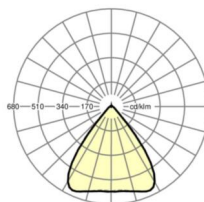

параметры

номер заказа	19432004200
код EAN	4020863401383
номер таможенного тарифа	94051190
Знак прохождения контроля	IP 64, класс защиты I, ENEC10 VDE, F, D, HACCP DIN10500/Food/IFS-пригодность для применения/BRC, Indoor, CE
Степень ударопрочности IK	IK03 (-20°C bis 25°C)
Температура окружения	ta -20°C в 25°C
Гарантийный срок	5 лет
Государственные программы поддержки	BEG - государственные субсидии для энергосберегающих зданий (действительна только для Германии)

электротехника

Балласт	Электронный драйвер (1 штука)
Мощность системы	68W
сетевое напряжение	230V/50Hz
автоматический предохранитель (пусковой ток)	10 штук/B10, 16 штук/B16, 10 штук/C10, 16 штук/C16
класс энергосбережения/Источник света	C

Оптика

Оснастка	LED, цветопередача/оттенок света CRI ≥ 80 / 6500K
Допуск для координаты цветности (MacAdam)	3SDCM
Фотобиологическая безопасность (светильник)	RG1
Номинальный световой поток	11418lm
Срок службы LED	50000h L80/B10 (Tq 25°C)
светоотдача светильников	167lm/W
Угол излучения	80° (C0) / 80° (C90)
UGR поп./вдоль	20.3 / 20.6

DEEP-LINK

<https://www.regiolum.de/ru/article/19432004200>

Ссылка	LED 12000lm 865
ηLB	100 %
Φ ↓/↑	98 % / 2 %
UGR поп./вдоль	20.3 / 20.6